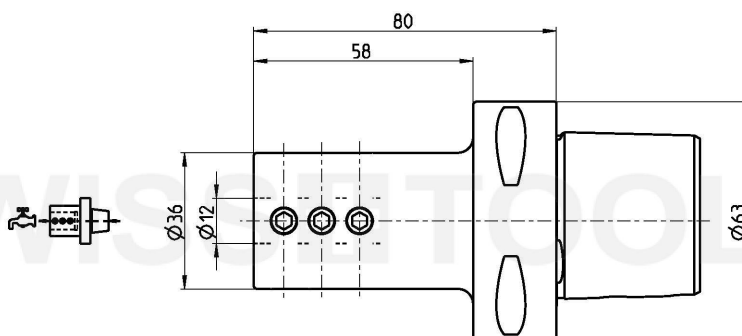

PSC Adapter 63 Bohrstangenaufnahme D12

Bestell-Nr. PS6.B12.K01.080

Lieferumfang

Zubehör ERU.GS5.001.010 Klemmschraube

Technische Änderungen vorbehalten

03.02.2015 | 03.12.2020

Swiss Tool Systems AG | Wydenstrasse 28 | CH-8575 Bürglen | Tel: 0041 71 634 8520 | www.swisstools.org