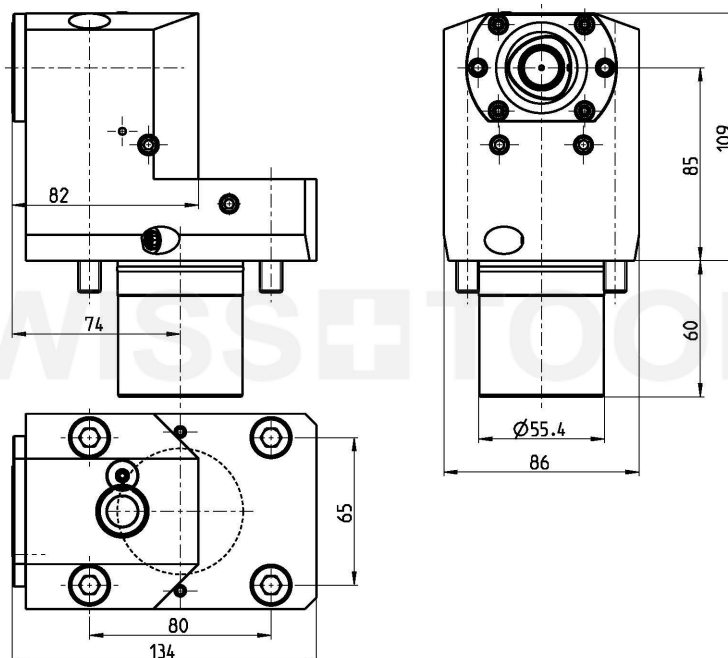

Werkzeughalter, abgewinkelt
Schnellwechselsystem, PSC 40
Kühlmittel zentral

Bestell-Nr. 7.075.860
für Okuma LT2000EX (V16)

Technische Änderungen vorbehalten

20.10.2011 | 09.09.2013