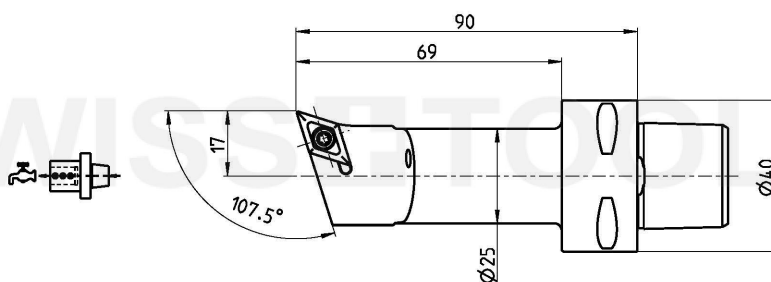

**PSC Werkzeugkopf 40**  
**Bohrstange**  
**PSC40-SDQCL-17090-11**

**Bestell-Nr. PS4.BDB.LQA.090**

Zubehör WCB.ER1.001.000 Torx-Schlüssel  
WCB.ER2.001.009 Torx-Schraube

Technische Änderungen vorbehalten